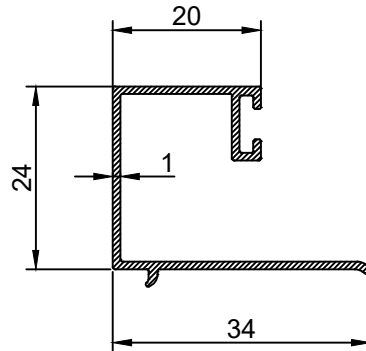

ER 7176
0,279 Kg/m
20mm.Cama Göre Çıta
Glazing With 20mm.Gap

ER 7192
0,268 Kg/m
24mm.Cama Göre Çıta
Glazing With 24mm.Gap

ER 7193
0,255 Kg/m
29mm.Cama Göre Çıta
Glazing With 29mm.Gap