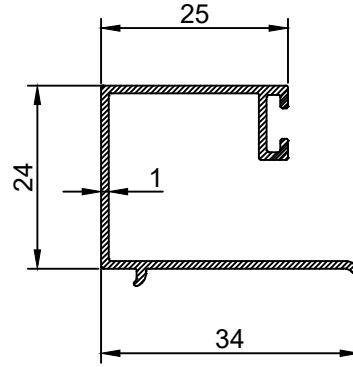

ER 7176
0,279 Kg/m
20mm.Cama Göre Çıta
Glazing With 20mm.Gap

ER 7192
0,268 Kg/m
24mm.Cama Göre Çıta
Glazing With 24mm.Gap

ER 7193
0,255 Kg/m
29mm.Cama Göre Çıta
Glazing With 29mm.Gap