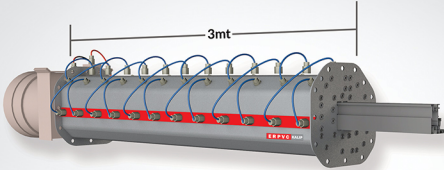

ERPVC KALIP

ERSAS Pal Tarafından

DÜNYADA BİR İLK!

KALİBRE VE SOĞUTMA BİR ARADA

- ❁ **3mt** 2 Adet **Monoblok** Gövde
- ❁ **%100** Alüminyumdan İmal Edilmiştir
- ❁ Bakım **Gerektirmez**
- ❁ **30 Yıl** Garanti
- ❁ **15 Dakikada** Kalıp Değişimi
- ❁ **Düşük** Maliyet
- ❁ **Hızlı** İmalat